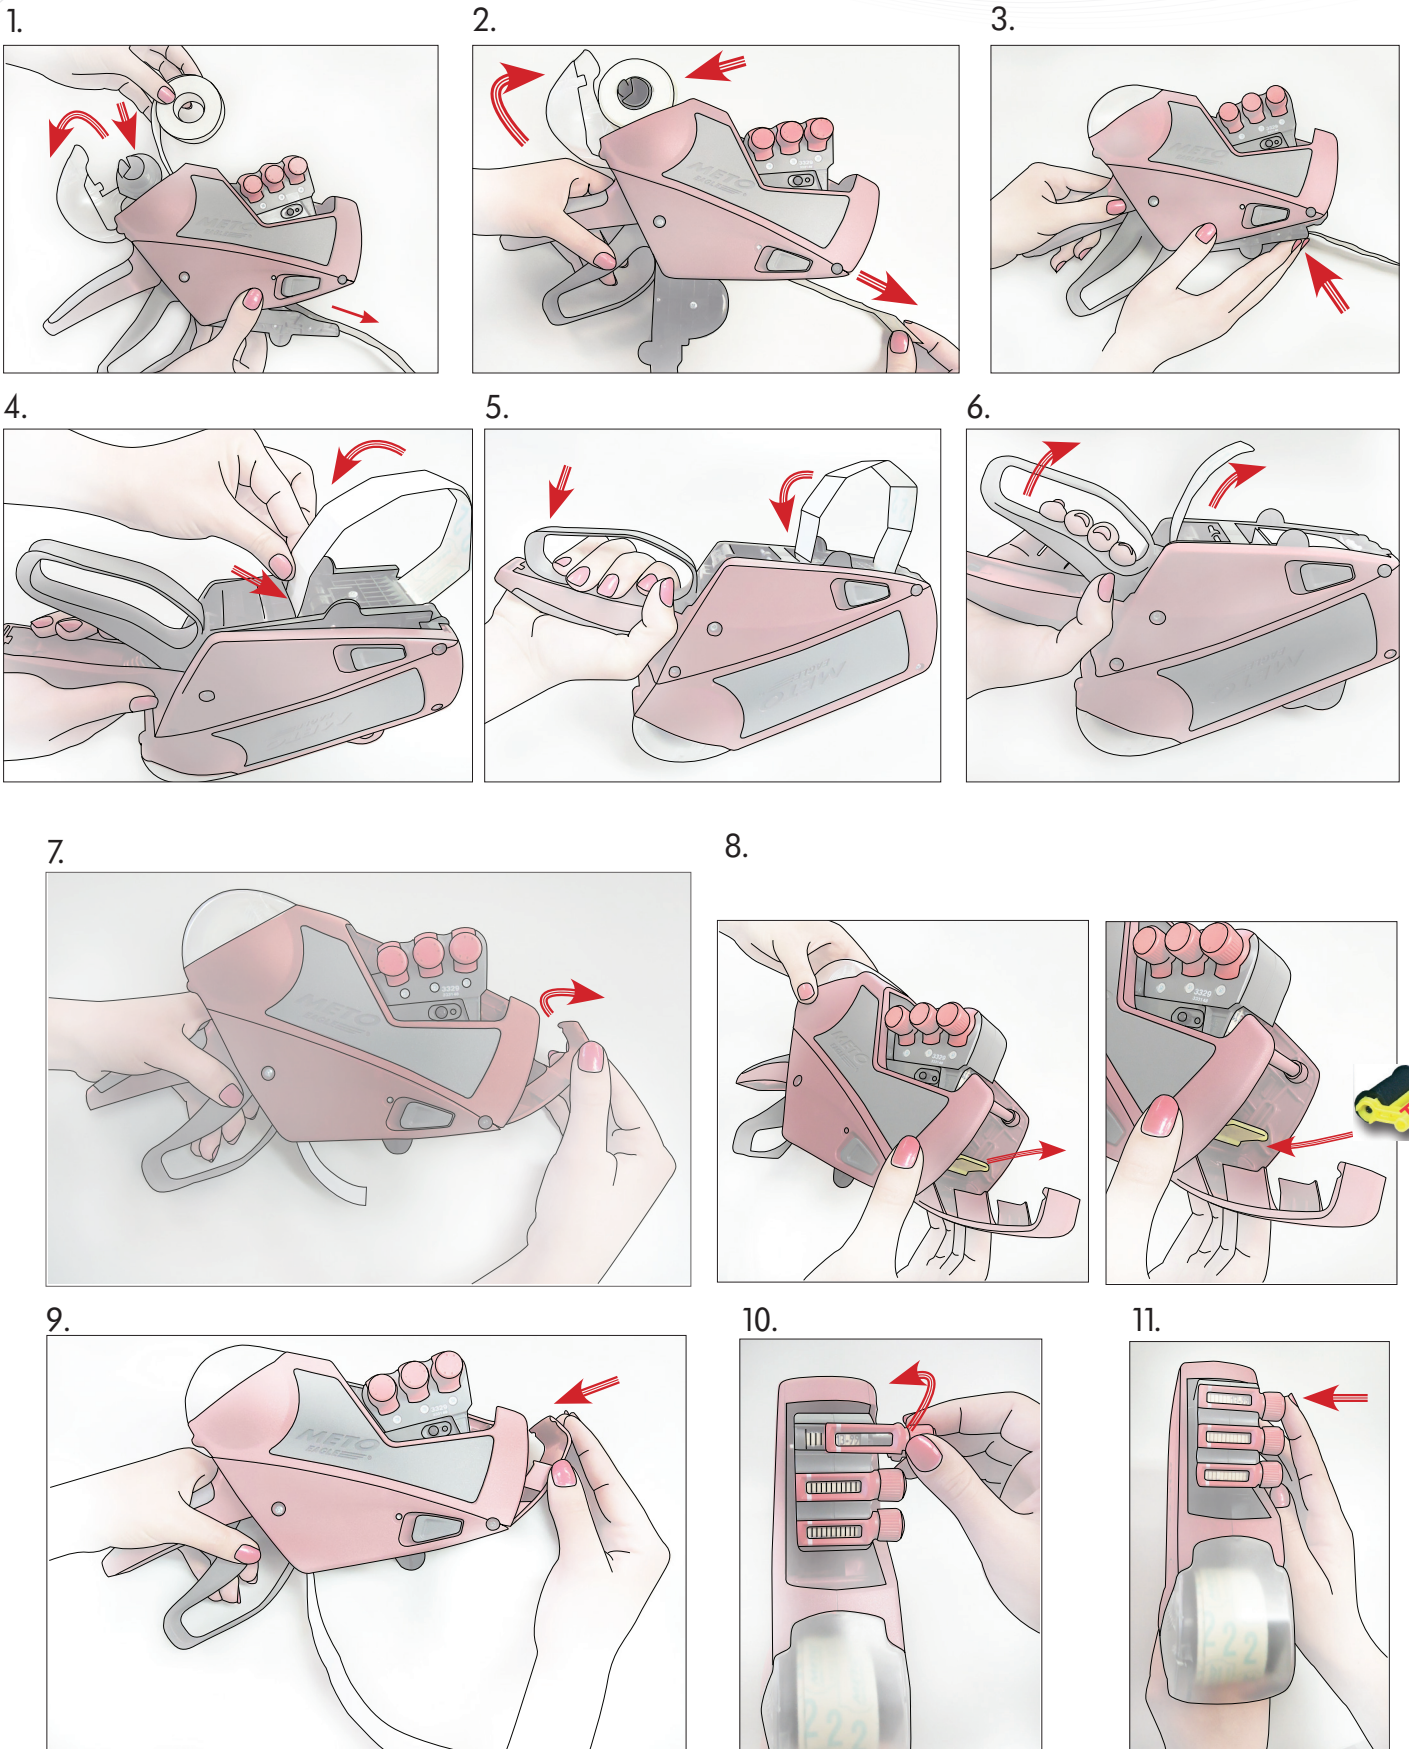

METO
EAGLE  [®]
XL

9447188